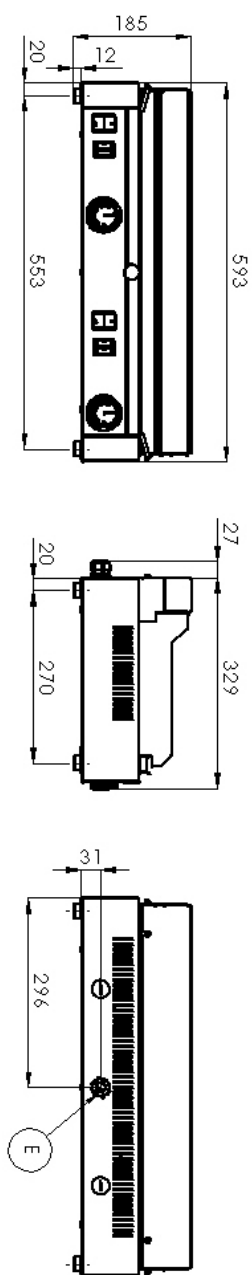

## Grilovací deska elektrická kombinovaná stolní 230 V

<b>Model</b>	<b>Sap kód</b>	00002993
PD 2020 MB	<b>Skupina artiklů</b>	Grily a grilovací plotny

- Typ povrchu zařízení: Kombinovaný
- Rozměr grilovací desky [mm x mm]: 570 x 240
- Tloušťka grilovací desky [mm]: 8.00
- Zásuvka na odpadní tuk: Ano
- Nezávislé topné zóny: Samostatné ovládání pro každou topnou zónu
- Maximální teplota zařízení [°C]: 300
- Povrchová úprava: pískovaný povrch bez povlaku

<b>Sap kód</b>	00002993	<b>Příkon elektrický [kW]</b>	2.400
<b>Šířka netto [mm]</b>	593	<b>Napájení</b>	230 V / 1N - 50 Hz
<b>Hloubka netto [mm]</b>	356	<b>Rozměr grilovací desky [mm x mm]</b>	570 x 240
<b>Výška netto [mm]</b>	185	<b>Typ povrchu zařízení</b>	Kombinovaný
<b>Hmotnost netto [kg]</b>	16.50		

## Grilovací deska elektrická kombinovaná stolní 230 V

Model

Sap kód

00002993

PD 2020 MB

Skupina artiklů

Grily a grilovací plotny

## Grilovací deska elektrická kombinovaná stolní 230 V

<b>Model</b>	<b>Sap kód</b>	00002993
PD 2020 MB	<b>Skupina artiklů</b>	Grily a grilovací plotny

**1**